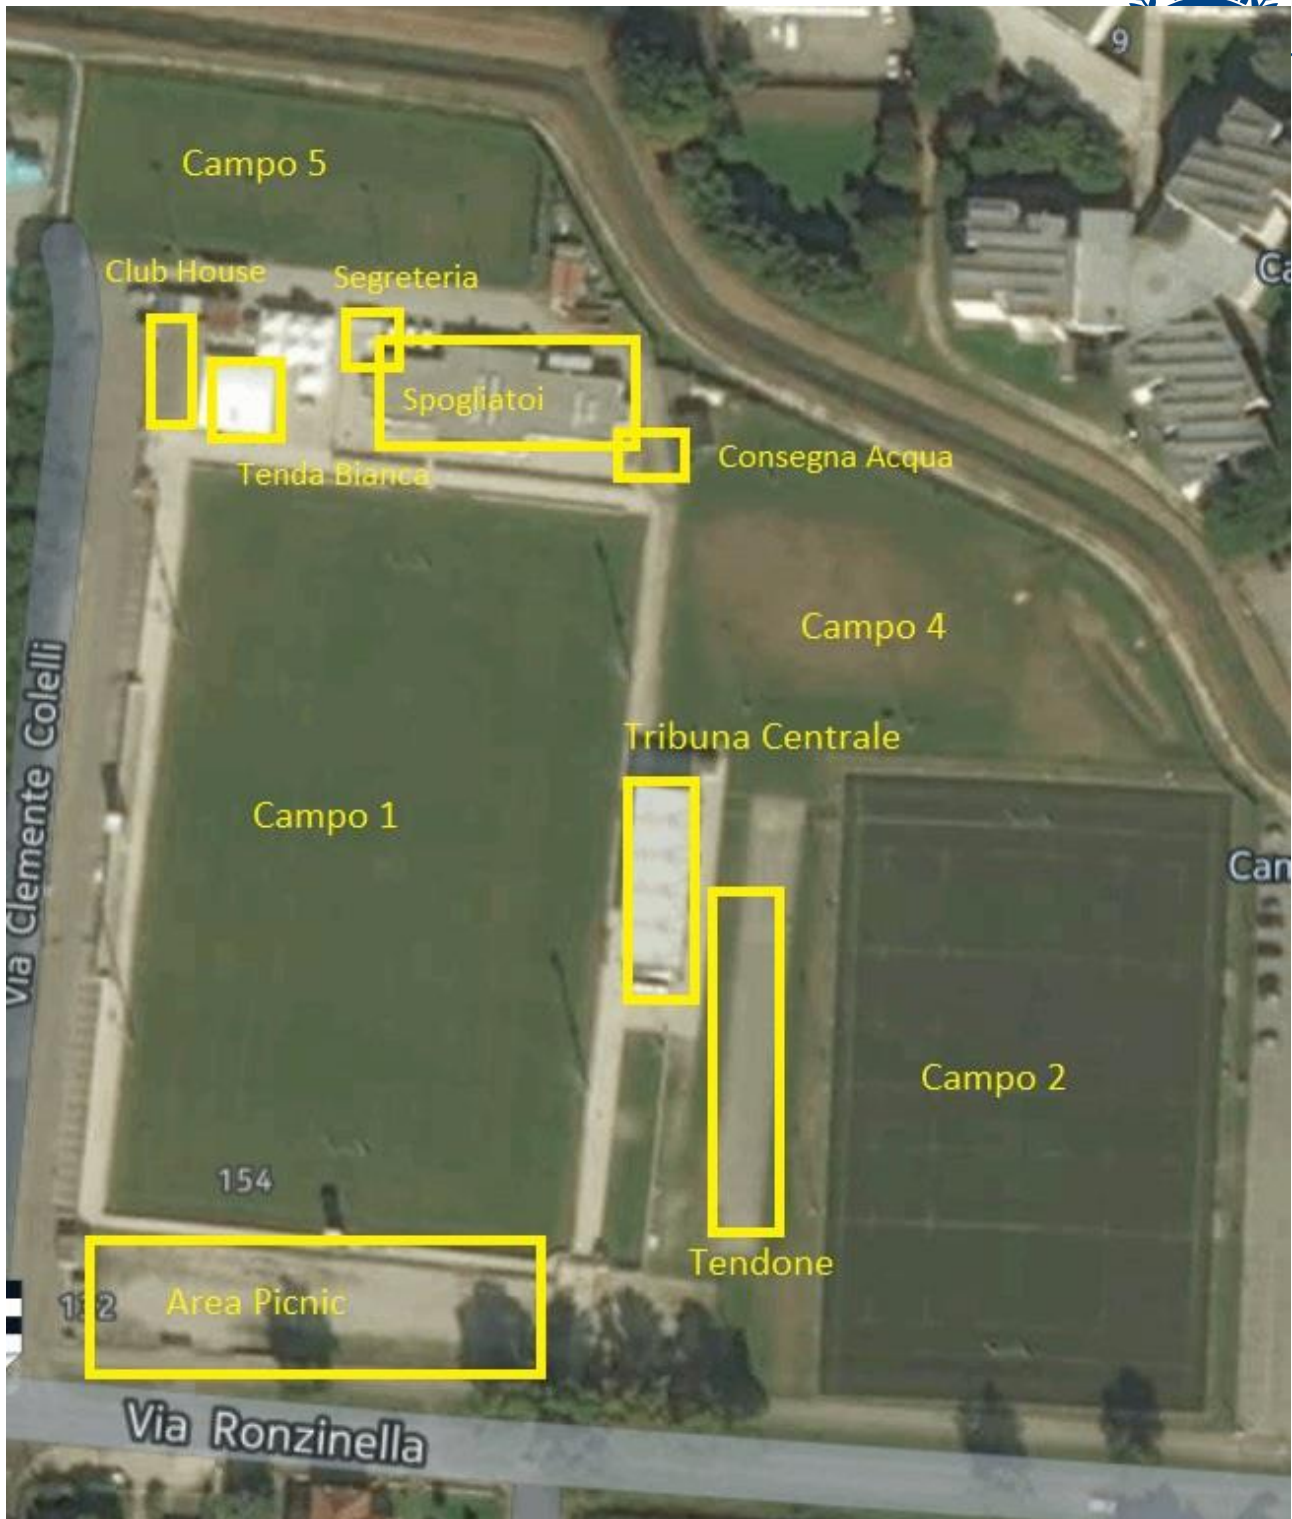

Piantina degli impianti (particolare)